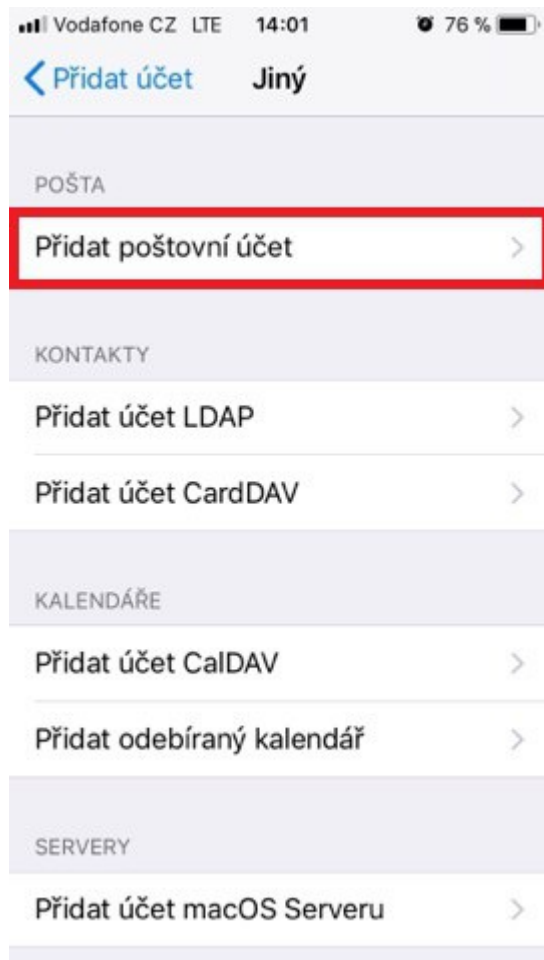

1)

2)

3)

4)

5)

6)

7)

Vodafone CZ LTE 14:03 75 %

Zrušit Nový účet **Dále**

Jméno Dana Homerová

E-mail dana.homerova@bohemias...

Heslo ●●●●●●

Popis Bohemiasoft

q w e r t z u i o p
a s d f g h j k l '
↑ y x c v b n m ↵
123 😊 🎤 Mezerník Enter

8)

Vodafone CZ LTE 14:19 69 %